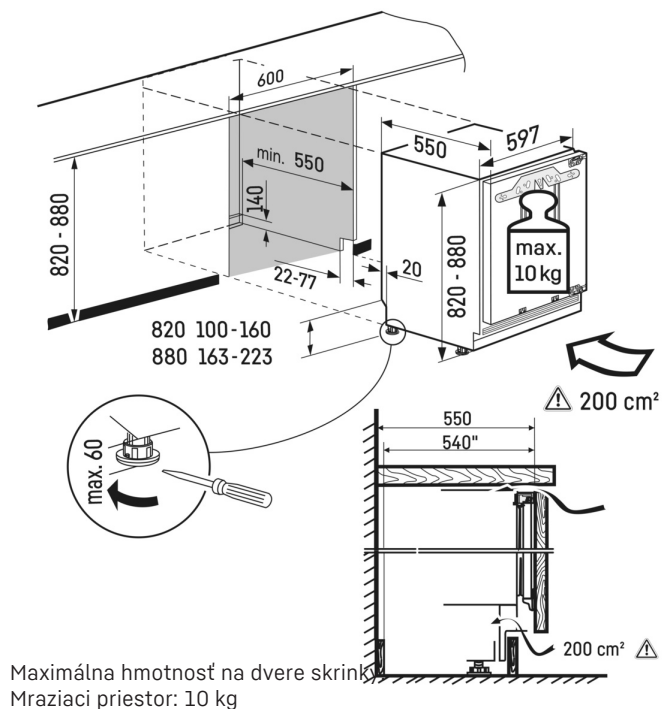

Technický výkres

Výrobky a ich údaje sú inšcenované na reklamné účely. Hoci sa vynakladá maximálne úsilie na zabezpečenie presnosti všetkých údajov a informácií v tomto letáku, spoločnosť Liebherr si vyhradzuje právo na zmeny bez predchádzajúceho upozornenia. V prípadoch, keď sú skutočné rozmery, technické údaje a výkon spotrebiča rozhodujúce, odporúčame vám prečítať si návod na inštaláciu priložený k danému spotrebiču. Spoločnosť Liebherr nenesie zodpovednosť za prípadné škody. (06.12.2023)