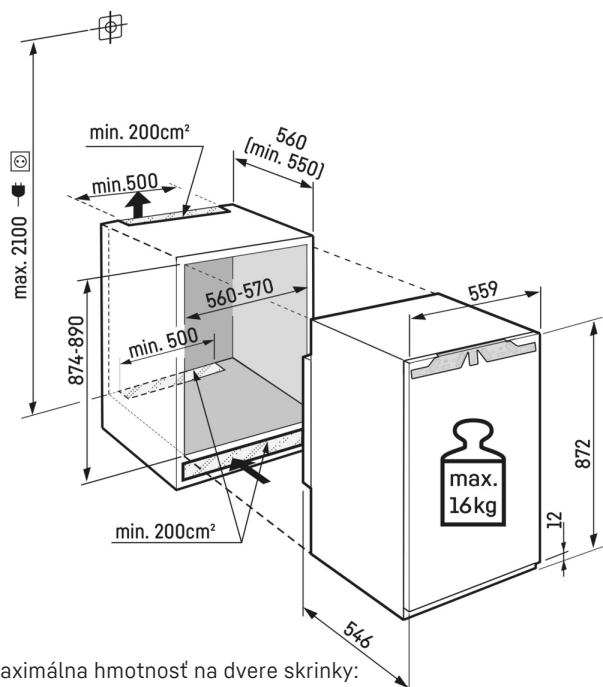

Technický výkres

Maximálna hmotnosť na dvere skrinky:
Mraziaci priestor: 16 kg